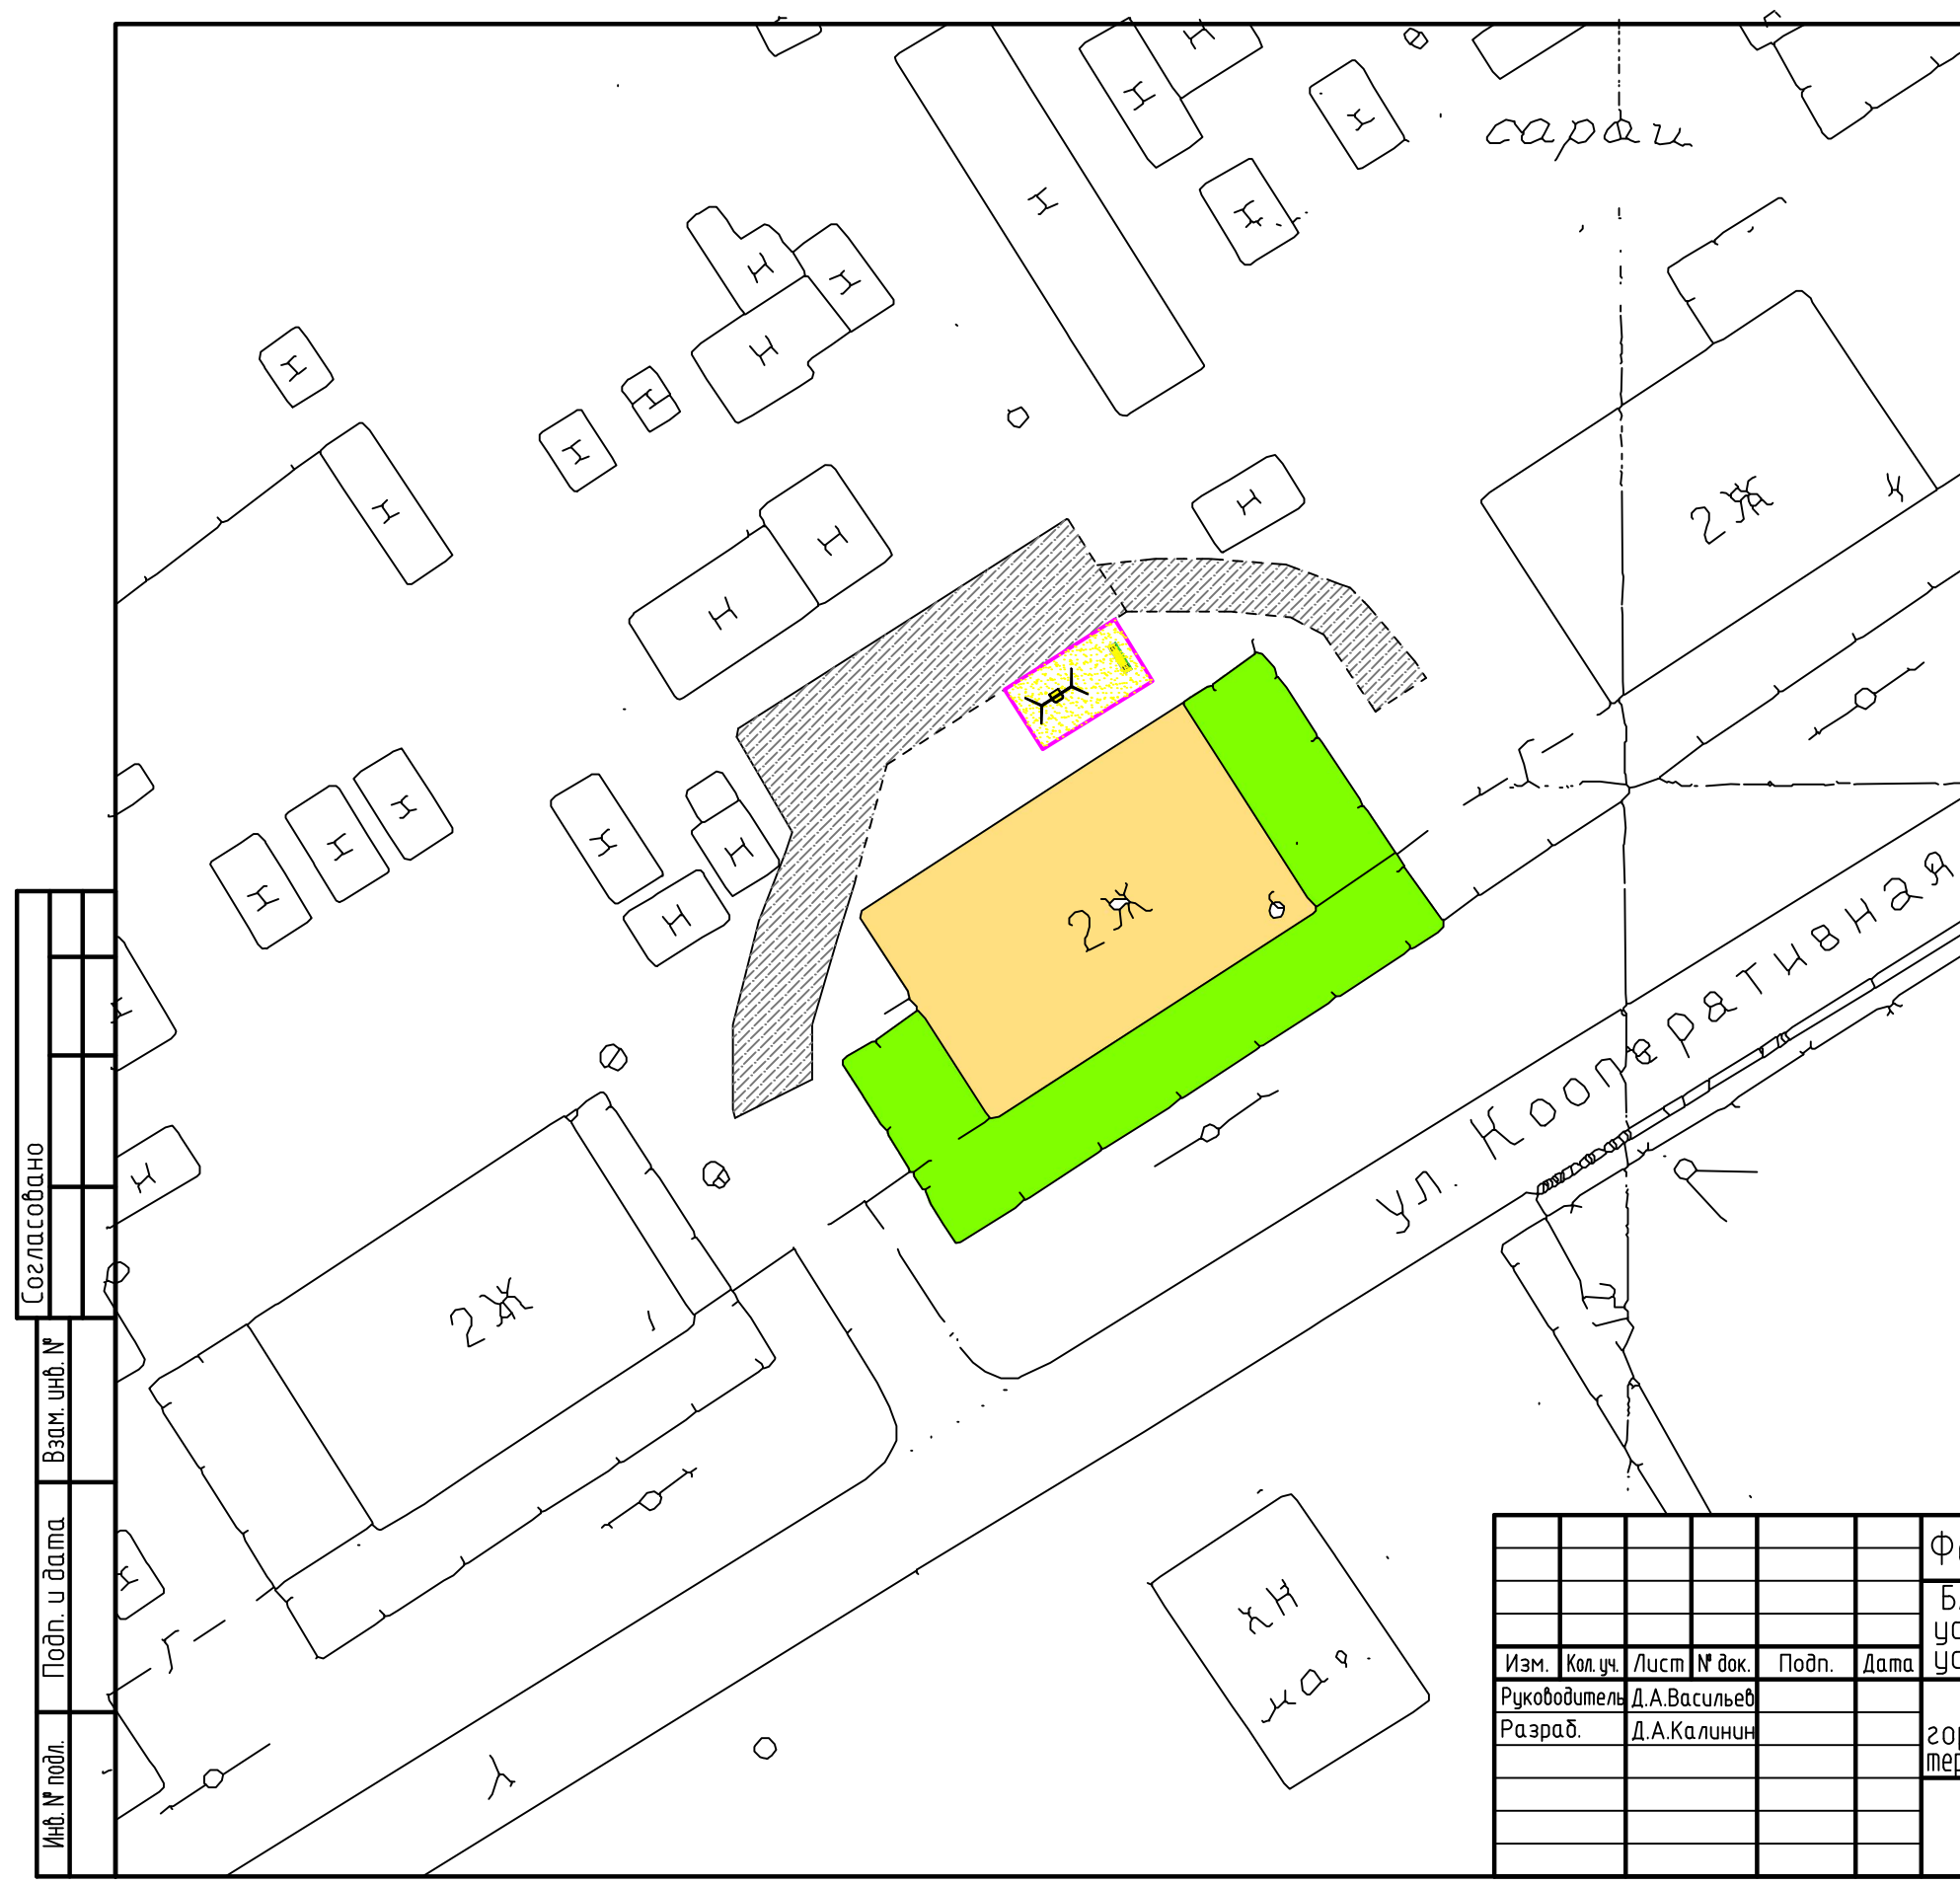

Обзорная схема территории

Условные обозначения

-  Скамейка со спинкой
-  Асфальтобетонное покрытие
-  Песчаное покрытие детской площадки
-  Газон
-  Ограждение
-  Качели

Согласовано	
Взам. инв. №	
Подп. и дата	
Инв. № подл.	

Формирование комфортной городской среды									
Благоустройство дворовой территории с установкой МАФ, устройством подъездных путей, дворовых проездов, установкой качелей, ограждения детской площадки									
Изм.	Кол. уч.	Лист	№ док.	Подп.	Дата	пос. Октябрьский городского округа Похвистнево территория дома №6 по ул. Кооперативная	Стандия	Лист	Листов
Руководитель	Д.А.Васильев								
Разраб.	Д.А.Калинин								
План дворовой территории М 1:1000						ГУГКХ Администрации г.о. Похвистнево			